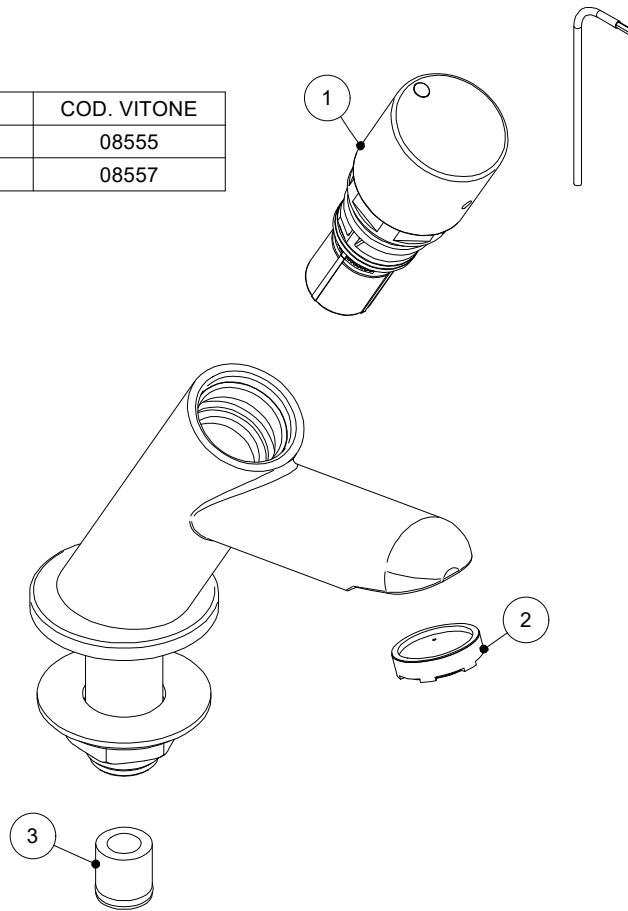

ELEMENTO	CODICE	DESCRIZIONE
1	VEDI TAB.	VEDI TAB.
2	Z00RX-92000	ROMPIGETTO MASCHIO SLIM M24X1 S/LIM. C/GUA. (ROMM24SLG)
3	Z00RX-18000	LIMITATORE DI PORTATA Ø15 6L/MIN (02079/1/97)

ARTICOLO	COD. VITONE
08510	08555
08510F	08557

SCALA: 1 : 2	FOGLIO:1 /1		
TRATTAMENTI SUPERFICIALI:			
MATERIALE:	RAGGI NON QUOTATI: R 0.3 SMUSSI NON QUOTATI: 0.5x45°		
PESO gr :	TOLLERANZE GENERALI: ±0.1		
DESCR.: RUB. "CIGNO" TEMPO. SERIE MODERN DISEGNO RICAMBI	FINITURE SUPERFICIALI 3.2 / UNI ISO 1302		
DATA: 07-03-17	DIS:	CARLO	VER:
DIS. NR: R133		COD.ART: 08510 - 08510F	
REVISIONE	DATA	DISEGNATO	VERIFICATO