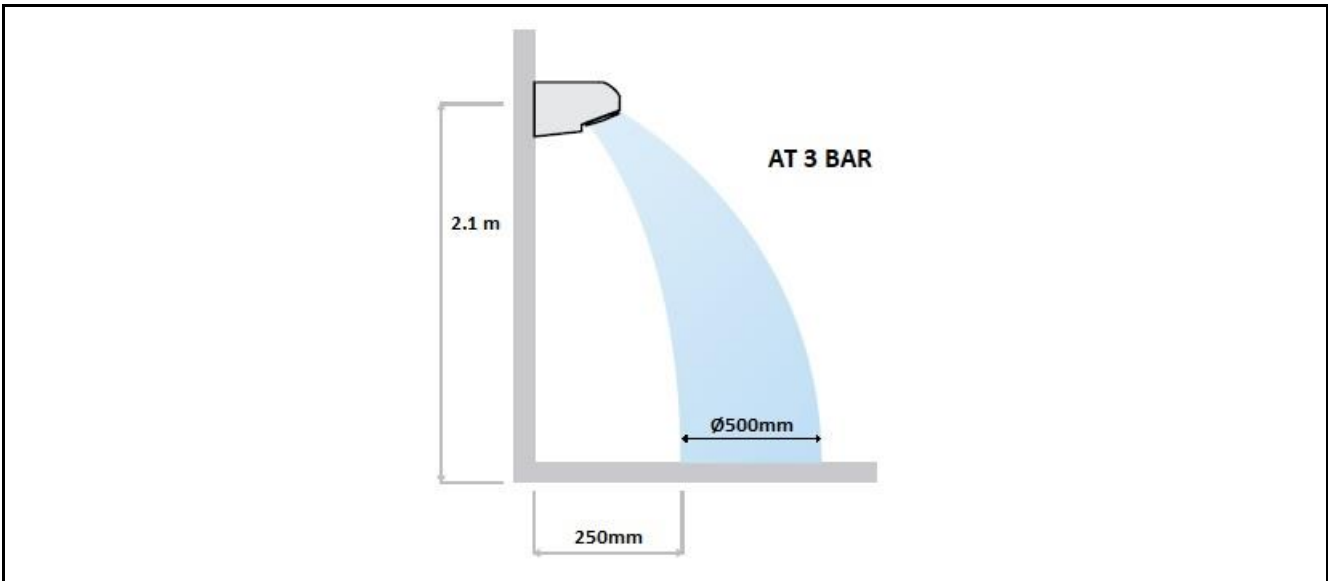

ARTICOLO / Item
Artículo / Article / Artikel

09033

R4

Soffione doccia a parete antivandalo antimpiccagione fisso.
Vandal proof wall mounted fixed prison shower head.
Rociador ducha mural fijo antivandálica y anti-ahorcamiento.
Pomme de douche murale fixe antivandalisme et anti-pendaison.
Vandalensicherer Duschkopf mit Durchfuß auf 8 l/min begrenzt.

IT

COMPOSIZIONE

- Soffione in ottone cromato
- Viti e tasselli **non inclusi**

CARATTERISTICHE FUNZIONALI

Portata: 8 l/min (c/limitatore di portata)

Pressione di alimentazione: Min 1 - max 6 bar

Temperatura di alimentazione: 5 - 65 °C

EN

COMPOSITION

- Chromed brass shower head
- Fasteners **not included**

OPERATING CHARACTERISTICS

Flow rate: 8 l/min (w/flow regulator)

Operating pressure: Min 1 - max 6 bar

Water inlet temperature: 5 - 65 °C

ES

COMPOSICIÓN

- Rociador en latón cromado
- Tornillos y tacos **no en dotación**

CARACTERÍSTICAS FUNCIONALES

Caudal: 8 l/min (c/limitador de caudal)

Presión de alimentación: Min 1 - max 6 bar

Temperatura de alimentación: 5 - 65 °C