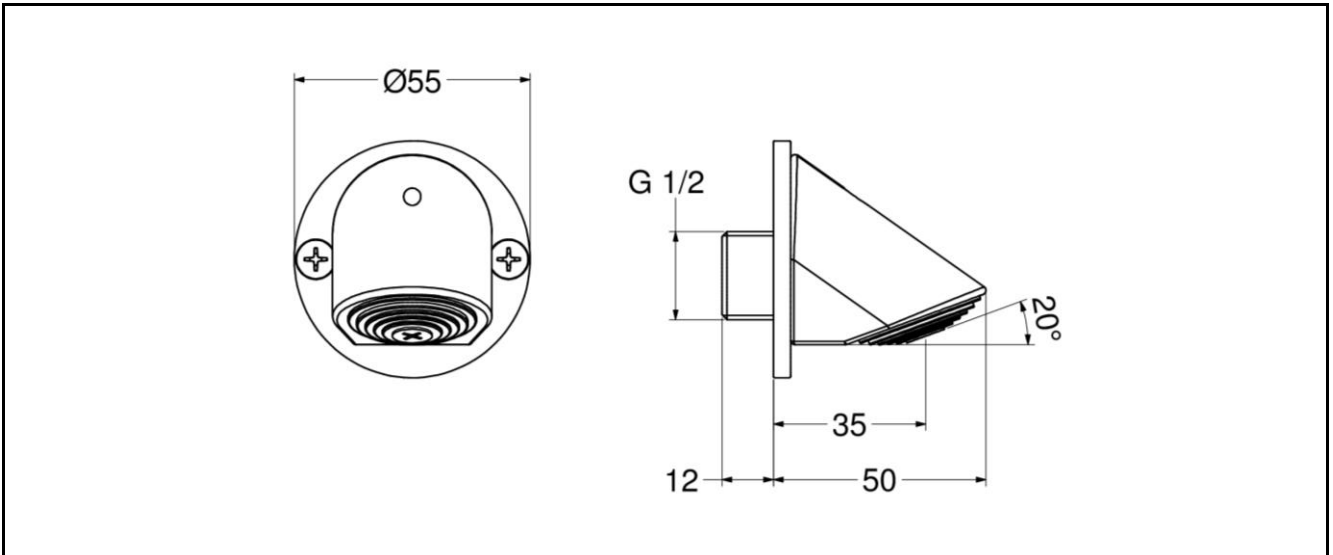

IT

COMPOSIZIONE

- Soffione in ottone cromato
- Viti e tasselli **non inclusi**

CARATTERISTICHE FUNZIONALI

Portata: 8 l/min (c/limitatore di portata)

Pressione di alimentazione: Min 1 - max 6 bar

Temperatura di alimentazione: 5 - 65 °C

EN

COMPOSITION

- Chromed brass shower head
- Fasteners **not included**

OPERATING CHARACTERISTICS

Flow rate: 8 l/min (w/flow regulator)

Operating pressure: Min 1 - max 6 bar

Water inlet temperature: 5 - 65 °C

ES

COMPOSICIÓN

- Rociador en latón cromado
- Tornillos y tacos **no en dotación**

CARACTERÍSTICAS FUNCIONALES

Caudal: 8 l/min (c/limitador de caudal)

Presión de alimentación: Min 1 - max 6 bar

Temperatura de alimentación: 5 - 65 °C

DE

LIEFERUMFANG

- Duschkopf aus UBA konformen Messing
- Befestigungsschrauben u. -dübel sind **nicht** im Lieferumfang enthalten

FUNKTIONALE EIGENSCHAFTEN

Durchflußvolumen: 8 l/min (mit Begrenzung)

Zulaufdruck: Min 1 - max 6 bar