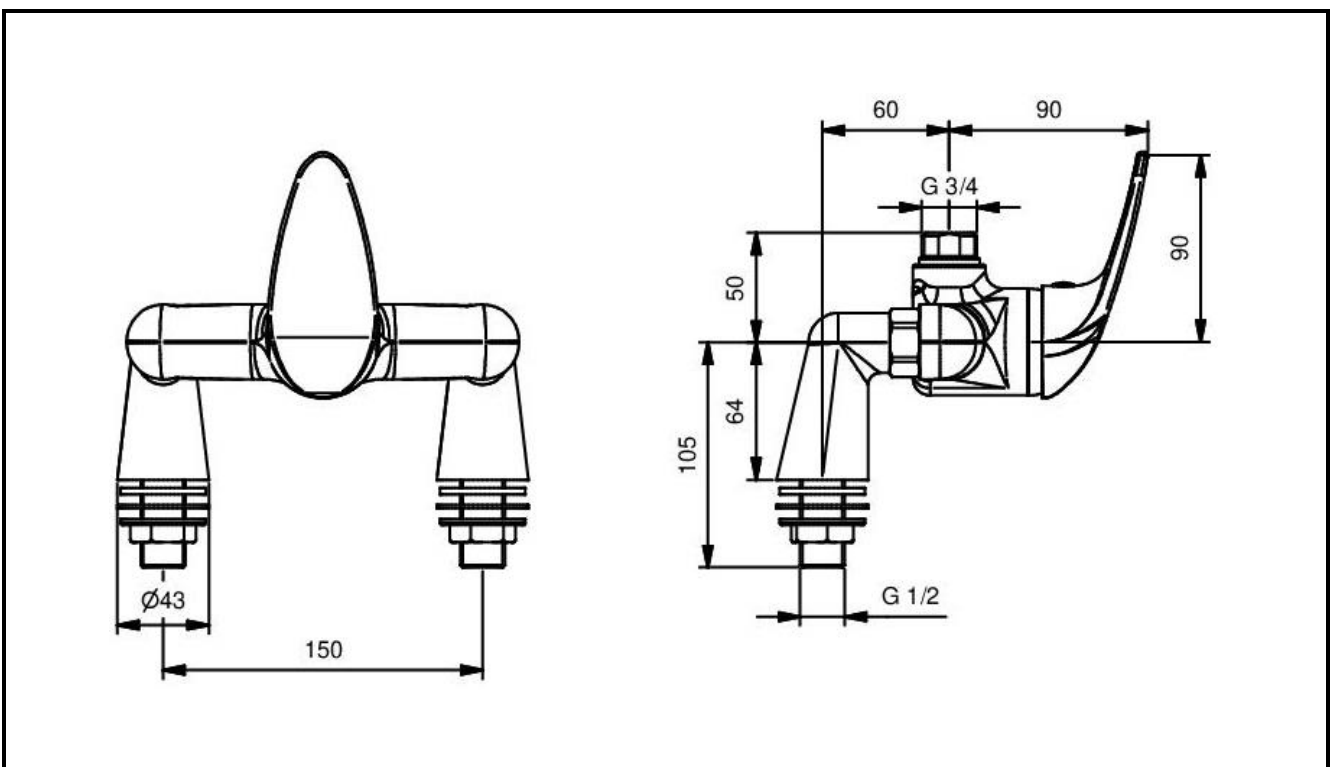

Articolo / Item
Artículo / Article

09485

Miscelatore monocomando per cucina con squadrette di fissaggio su piano.

Kitchen mixer with angled brackets for deck fixing.

Mezclador para cocina con soporte para fijación encimera.

Mitigeur pour cuisine avec colonnes pour fixation sur plage.

IT

COMPOSIZIONE

- Rubinetto in ottone cromato
- Cartuccia monocomando a dischi ceramici
- Dotato di valvole di non ritorno

CARATTERISTICHE FUNZIONALI

Water inlet temperature: 5 – 70 °C

ES

COMPOSICIÓN

- Grifo en latón cromado
- Cartucho con discos cerámicos
- Con válvulas de retención

CARACTERÍSTICAS FUNCIONALES

Presión de alimentación: Min 1 – max 6 bar