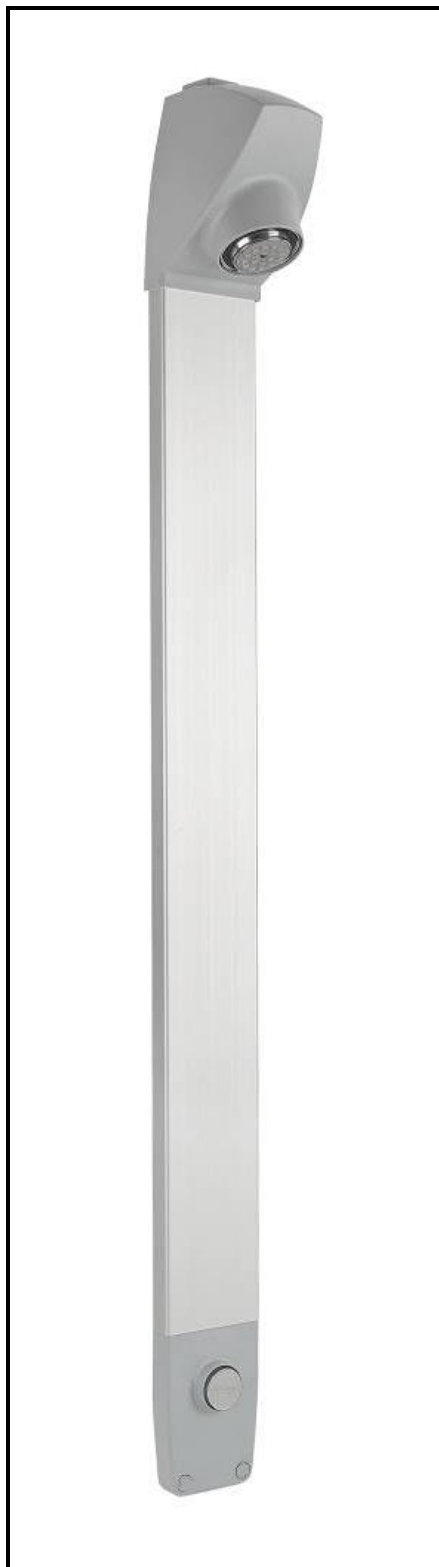

ARTICOLO / Item
Artículo / Article /
Artikel

09290

Pannello doccia ad arresto temporizzato "SLIM"
Shower panel with self closing tap "SLIM"
Panel ducha con grifo temporizado "SLIM"
Panneau douche avec robinet temporisé "SLIM"
Selbstschluss-Duschpanel "SLIM"

R1