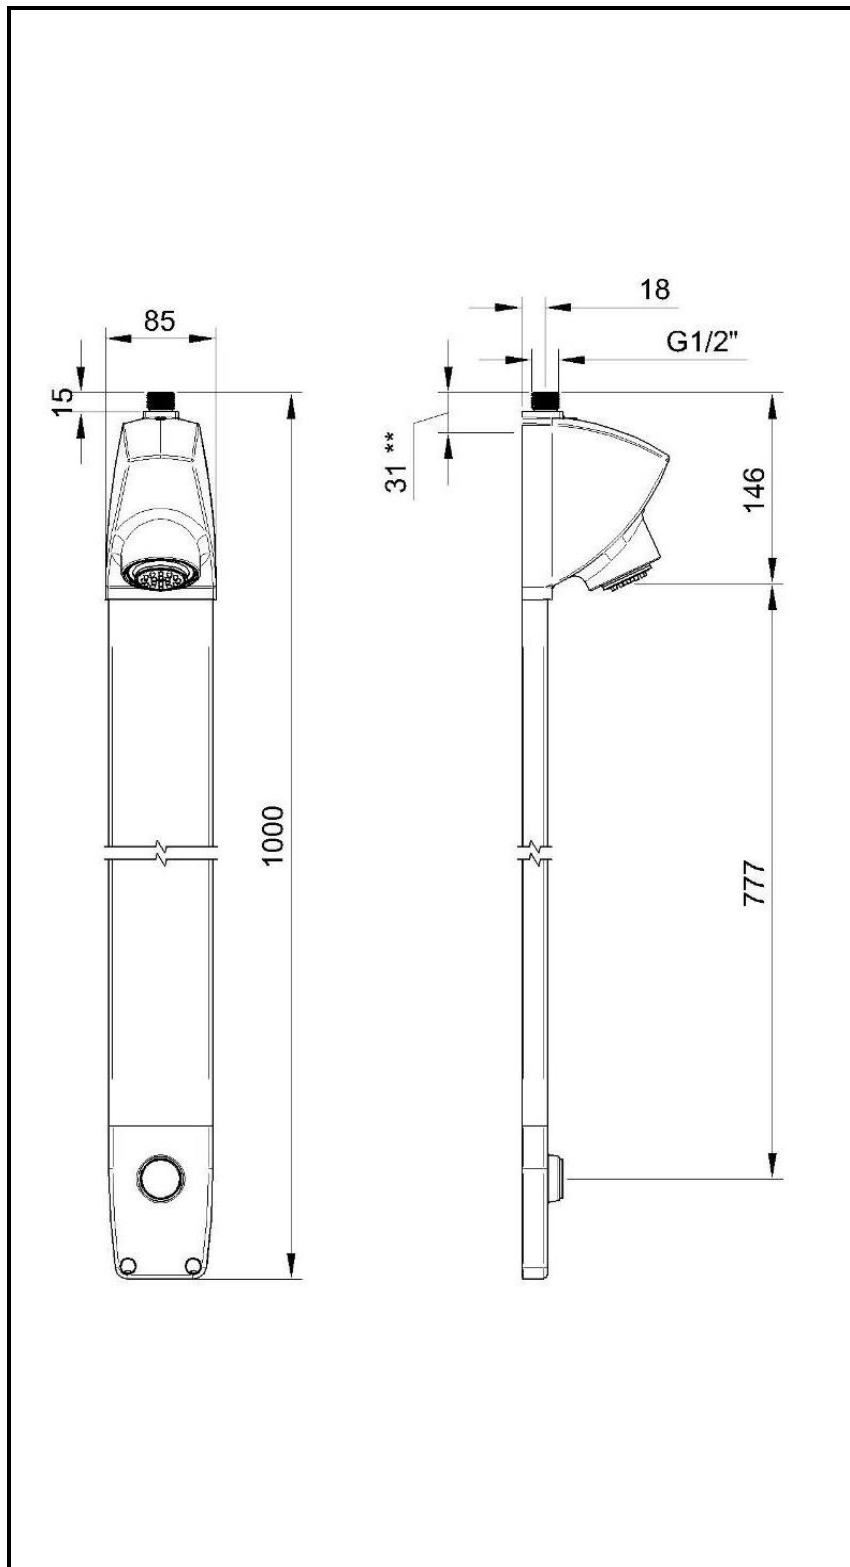

ARTICOLO / Item
Artículo / Article /
Artikel

09290

Pannello doccia ad arresto temporizzato "SLIM"
Shower panel with self closing tap "SLIM"
Panel ducha con grifo temporizado "SLIM"
Panneau douche avec robinet temporisé "SLIM"
Selbstschluss-Duschpanel "SLIM"

R1