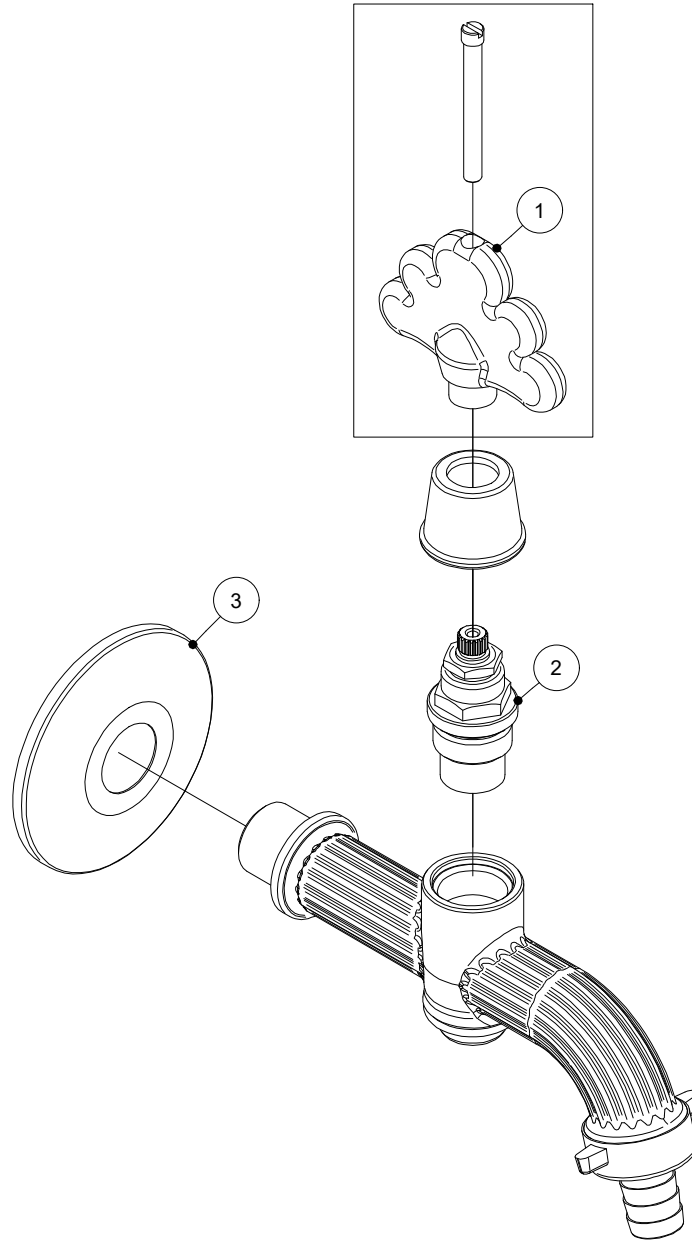

ELEMENTO	CODICE	DESCRIZIONE
1	Z00RX-95000	MANIGLIA COMPLETA BRONZATA (005MANBR)
2	Z00RX-94000	VITONE PASSO RAPIDO 1/2" DESTRO (VTN12PR)
3	0254-BR	ROSONE IN OTTONE BRONZATO PER RUBINETTI STILE ANTICO

SCALA: 1 : 2		FOGLIO: 1 / 1	
TRATTAMENTI SUPERFICIALI:			
MATERIALE:		RAGGI NON QUOTATI: R 0.3	
PESO gr :		SMUSSI NON QUOTATI: 0.5x45°	
DESCR.: RUBINETTO ART. PER ESTERNI DISEGNO RICAMBI		TOLLERANZE GENERALI: ±0.1	
		FINITURE SUPERFICIALI $\sqrt{3.2}$ UNI ISO 1302	
DATA:	16-12-21	DIS:	FRANCESCO
		VER:	
		DIS. NR:	R313
		COD.ART:	005/PN-BR

REVISIONE	DATA	DISEGNATO	VERIFICATO