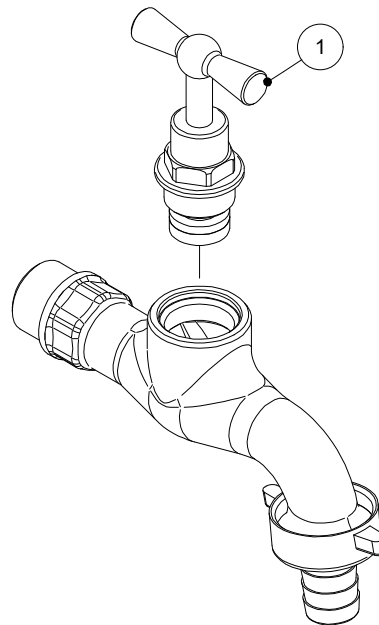

ELEMENTO	CODICE	DESCRIZIONE
1	Z00RX-96000	VITONE A MARTELLINA 1/2" ASTA MOBILE (0260-12)

REVISIONE	DATA	DISEGNATO	VERIFICATO

SCALA: 1 : 2	FOGLIO: 1 / 1	
TRATTAMENTI SUPERFICIALI:		
MATERIALE:	RAGGI NON QUOTATI: R 0.3	
PESO gr :	SMUSSI NON QUOTATI: 0.5x45°	
DESCR.: RUB. PORTAGOMMA 1/2" DISEGNO RICAMBI	TOLLERANZE GENERALI: ±0.1	
	FINITURE SUPERFICIALI	
DATA: 16-12-21	DIS: FRANCESCO	VER:
 <b>ITALIAN PARTNER FOR WATER SOLUTIONS</b>		DIS. NR: R314
		COD.ART: 0151G12