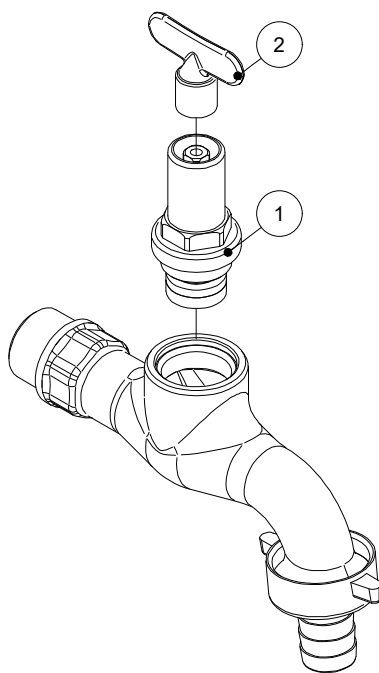

ELEMENTO	CODICE	DESCRIZIONE
1	Z00RX-97000	VITONE C/CHIAVE LEVABILE 1/2" (0152VTNGL)
2	0154G38-12	CHIAVE LEVABILE GL. 3/8" 1/2"

REVISIONE	DATA	DISEGNATO	VERIFICATO

SCALA: 1 : 2	FOGLIO:1 /1	
TRATTAMENTI SUPERFICIALI:		
MATERIALE:	RAGGI NON QUOTATI: R 0.3	
PESO gr :	SMUSSI NON QUOTATI: 0.5x45°	
DESCR.: RUB. PORTAGOMMA 1/2" DISEGNO RICAMBI	TOLLERANZE GENERALI: ±0.1	
	FINITURE SUPERFICIALI	
DATA: 16-12-21	DIS: FRANCESCO	VER:
 ITALIAN PARTNER FOR WATER SOLUTIONS		DIS. NR: R317
		COD.ART: 0152G12