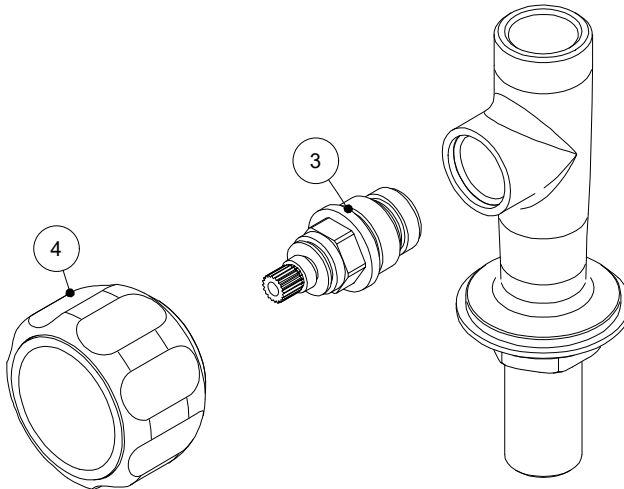

ELEMENTO	CODICE	DESCRIZIONE
1	Z01RX-52000	CANNA COMPLETA Ø18 1/2" (CNNL0153COM)
2	Z00RX-22000	ROMPIGETTO FEMMINA M22X1 (ROMF22)
3	Z00RX-93000	VITONE ASTA FISSA DC 1/2" DESTRO (VTN12F)
4	MAN8COM	MANIGLIE 8 PUNTE METALLO C/PLACCA, ANELLI R/B, VITE

SCALA: 1 : 2		FOGLIO: 1 / 1	
TRATTAMENTI SUPERFICIALI:			
MATERIALE:		RAGGI NON QUOTATI: R 0.3	
PESO gr :		SMUSSI NON QUOTATI: 0.5x45°	
DESCR.:		TOLLERANZE GENERALI: ±0.1	
RUB. LAVABO DA 1/2" C/CANNA GIR. DISEGNO RICAMBI		FINITURE SUPERFICIALI $\sqrt{3.2}$ UNI ISO 1302	
DATA:	22-11-21	DIS:	FRANCESCO
		VER:	
		DIS. NR:	R306
		COD.ART:	0153
REVISIONE	DATA	DISegnATO	VERIFICATO