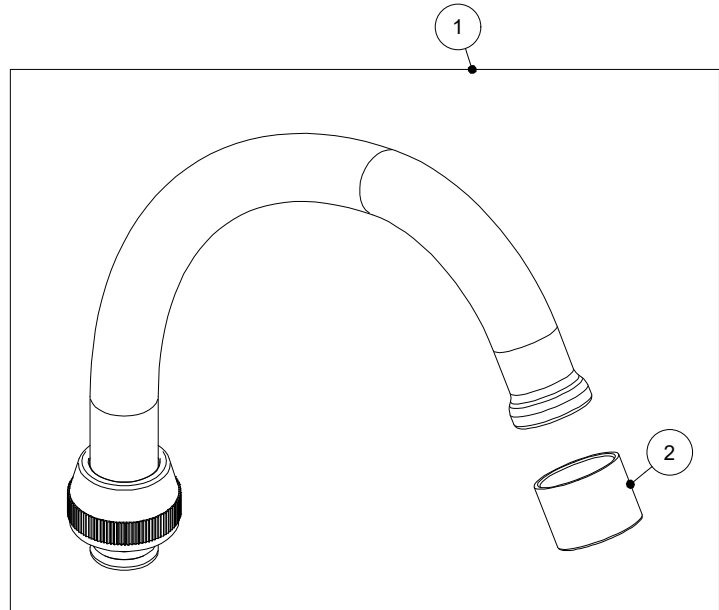

ELEMENTO	CODICE	DESCRIZIONE
1	Z01RX-52000	CANNA COMPLETA Ø18 1/2" (CNNL0153COM)
2	Z00RX-22000	ROMPIGETTO FEMMINA M22X1 (ROMF22)
3	Z00RX-93000	VITONE ASTA FISSA DC 1/2" DESTRO (VTN12F)
4	MAN8COM	MANIGLIE 8 PUNTE METALLO C/PLACCA, ANELLI R/B, VITE

SCALA: 1 : 2		FOGLIO: 1 / 1	
TRATTAMENTI SUPERFICIALI:			
MATERIALE:		RAGGI NON QUOTATI: R 0.3	
PESO gr :		SMUSSI NON QUOTATI: 0.5x45°	
DESCR.:		TOLLERANZE GENERALI: ±0.1	
RUB. LAVABO DA 1/2" C/CANNA GIR. DISEGNO RICAMBI		FINITURE SUPERFICIALI $\sqrt{3.2}$ UNI ISO 1302	
DATA:	22-11-21	DIS:	FRANCESCO
		VER:	
		DIS. NR:	R306
		COD.ART:	0153
REVISIONE	DATA	DISegnATO	VERIFICATO