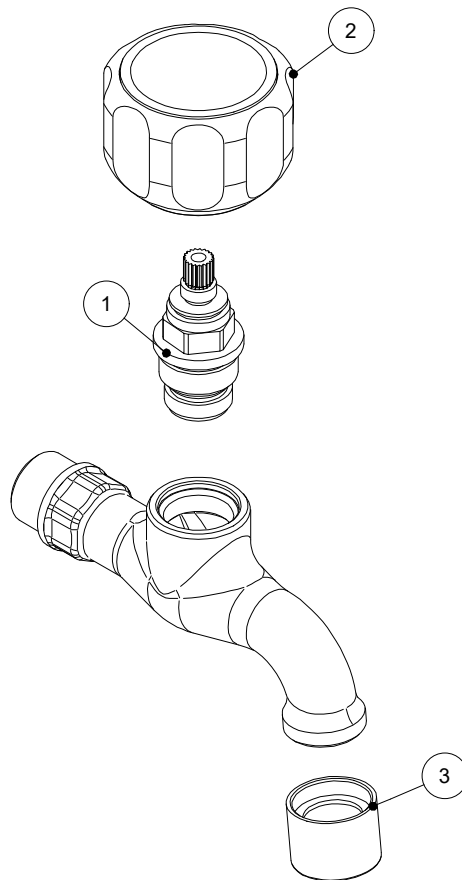

ELEMENTO	CODICE	DESCRIZIONE
1	Z00RX-93000	VITONE ASTA FISSA DC 1/2" DESTRO (VTN12F)
2	MAN8COM	MANIGLIE 8 PUNTE METALLO C/PLACCA, ANELLI R/B, VITE
3	Z00RX-22000	ROMPIGETTO FEMMINA M22X1 (ROMF22)

SCALA: 1 : 2		FOGLIO:1 /1	
TRATTAMENTI SUPERFICIALI:			
MATERIALE:		RAGGI NON QUOTATI: R 0.3	
PESO gr :		SMUSSI NON QUOTATI: 0.5x45°	
DESCR.:		TOLLERANZE GENERALI: ±0.1	
RUBINETTO A PARETE DISEGNO RICAMBI		FINITURE SUPERFICIALI	
		3.2/ UNI ISO 1302	
DATA:	18-11-21	DIS:	FRANCESCO
		VER:	
		DIS. NR:	R303
		COD.ART:	0160M12 - 0161M12

REVISIONE	DATA	DISEGNATO	VERIFICATO