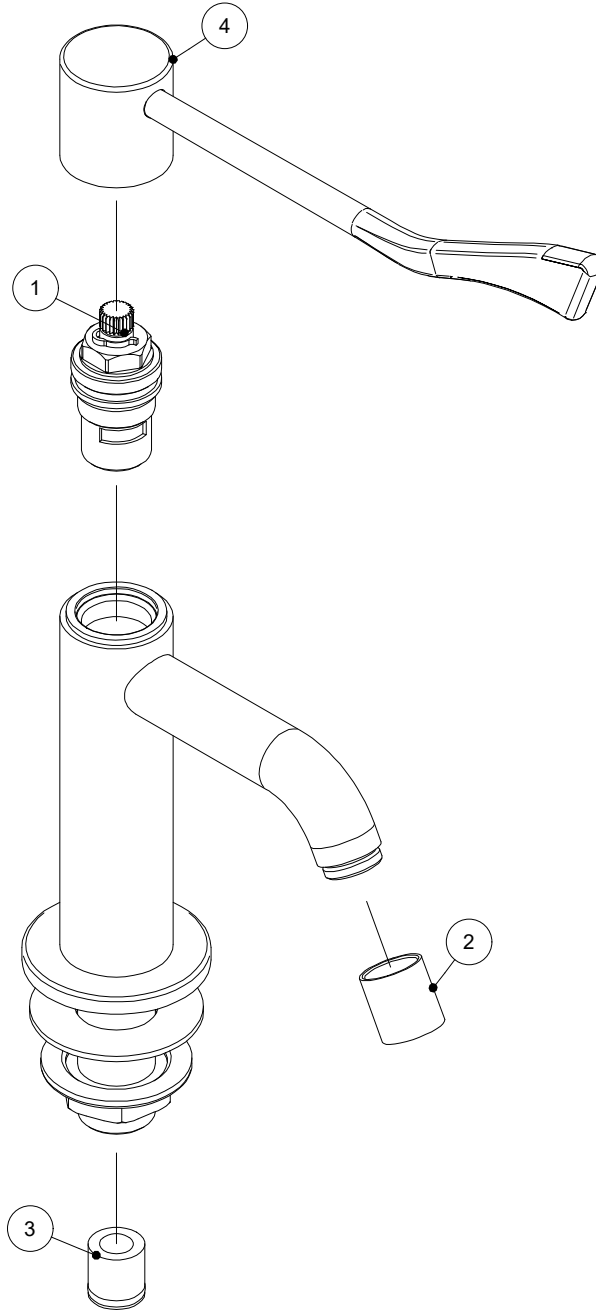

ELEMENTO	CODICE	DESCRIZIONE
1	03090-12	VITONE CON DISCHI DI CERAMICA 1/2 DX PER RUB. A LEVA
2	Z00RX-48000	AERATORE FEMMINA M16X1 S/LIM. (AERF16)
3	Z00RX-18000	LIMITATORE DI PORTATA Ø15 6L/MIN (02079/1/97)
4	02150LVCOM	KIT LEVA + MANIGLIA PER 02150

SCALA: 1 : 2		FOGLIO: 1 / 1	
TRATTAMENTI SUPERFICIALI:			
MATERIALE:		RAGGI NON QUOTATI: R 0.3	
PESO gr :		SMUSSI NON QUOTATI: 0.5x45°	
DESCR.:		TOLLERANZE GENERALI: ±0.1	
RUB. LAVABO MINIMAL DISEGNO RICAMBI		FINITURE SUPERFICIALI	
		3.2 / UNI ISO 1302	
DATA:	06-07-21	DIS:	FRANCESCO
		VER:	
 ITALIAN PARTNER FOR WATER SOLUTIONS		DIS. NR:	R224
		COD.ART:	02150