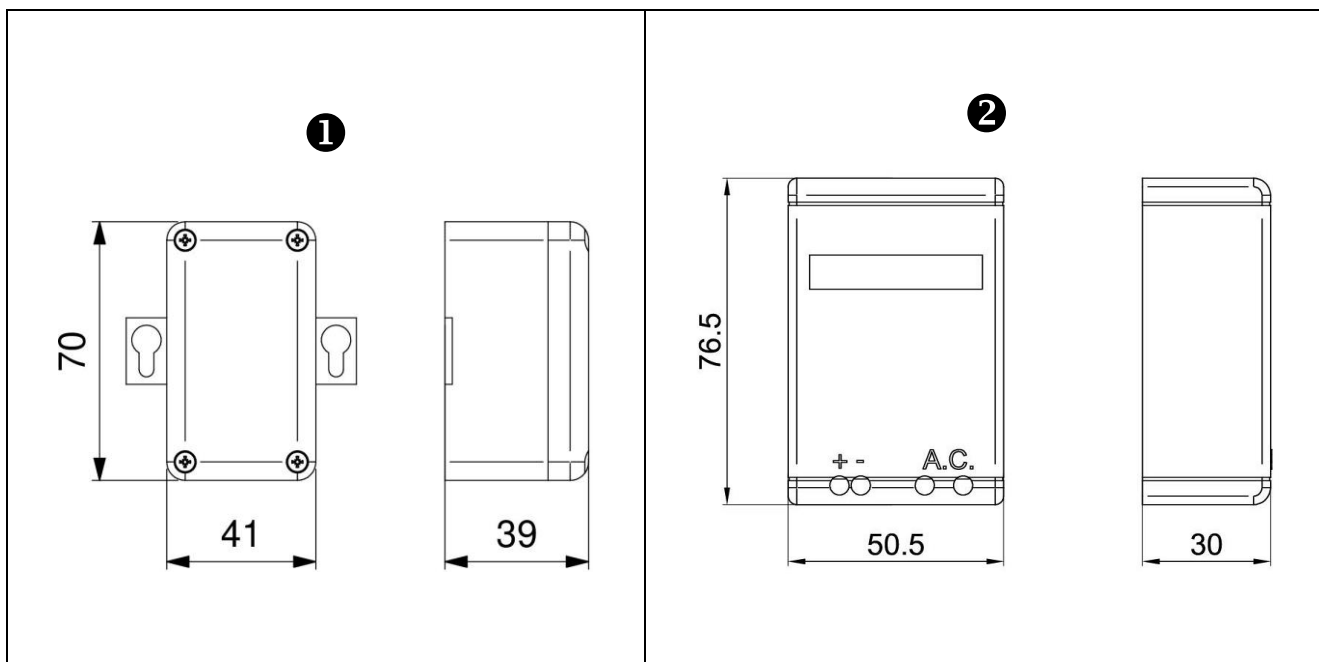

ARTICOLO / Item
Artículo / Article

02524

Orinatoio elettronico serie STYLE in ceramica con alimentazione a batteria.

STYLE series ceramic urinal operated by infrared sensor. Powered by battery.

VARIANTI / Other versions
Otras opciones / Autres options

02524/R

Urinario blanco colección STYLE en cerámica con sensor a infrarrojos. Alimentación con batería.

Urinoir blanc série STYLE en céramique détection infrarouge. Alimentation à piles.

R6