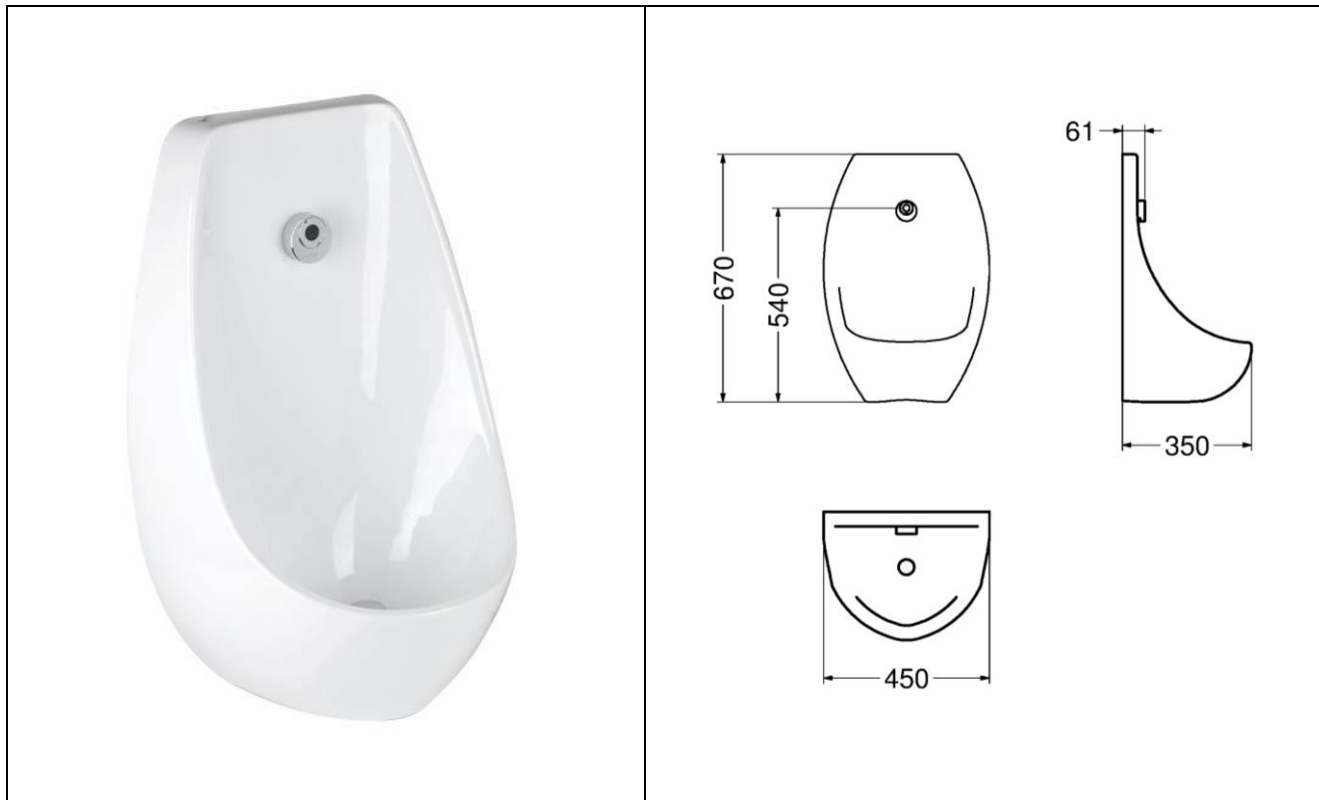

ARTICOLO / Item
Artículo / Article

02524

Orinatoio elettronico serie STYLE in ceramica con alimentazione a batteria.

STYLE series ceramic urinal operated by infrared sensor. Powered by battery.

VARIANTI / Other versions
Otras opciones / Autres options

02524/R

Urinario blanco colección STYLE en cerámica con sensor a infrarrojos. Alimentación con batería.

Urinoir blanc série STYLE en céramique détection infrarouge. Alimentation à piles.

R6

IT

COMPOSIZIONE