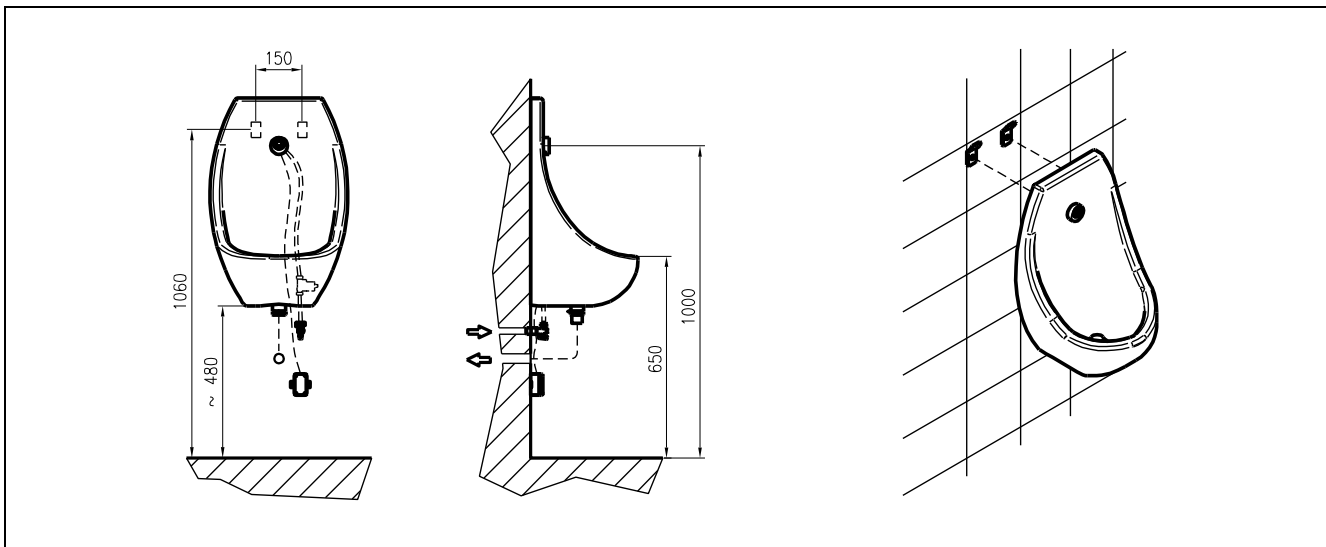

IT

COMPOSIZIONE

- Orinatoio in ceramica con sensore a raggi infrarossi
- Piletta di scarico
- Batteria al litio 6V (CRP2)
- Elettrovalvola bistabile 6V

CARATTERISTICHE FUNZIONALI

Portata:	5 l/min (c/limitatore)
Pressione di alimentazione:	Min 1 – max 8 bar
Temperatura di alimentazione:	5 – 70 °C
Alimentazione elettrica:	Batteria al litio 6V (inclusa)
Durata stimata batteria:	220.000 operazioni
Attivazione:	Sensore ad infrarossi con modalità WC: per far sì che avvenga lo sciacquo l'utente deve essere rilevato dal sensore davanti all'orinatoio per almeno 5 secondi; lo sciacquo si azionerà dopo che l'utente si sarà allontanato dall'orinatoio.

Auto-erogazione:	Ogni 24 ore dall'ultimo utilizzo
Blocco antivandalo:	Chiusura automatica dopo 60 secondi di erogazione continua
Blocco batteria scarica:	Led indicatore di batteria in esaurimento: in caso di batteria scarica il rubinetto viene bloccato chiuso

Quantità d'acqua erogata (1 azionamento): 0.4L+-20%

VARIANTI

- 02524/R Con alimentatore di rete 230V

EN

COMPOSITION

- Ceramic urinal with infra-red sensor
- Trap
- 6V lithium battery (CRP2)
- Bi-stable solenoid valve 6V

OPERATING CHARACTERISTICS

Flow rate:	5 l/min (w/flow regulator)
Operating pressure:	Min 1 – max 8 bar
Water inlet temperature:	5 – 70 °C
Power supply:	Lithium battery 6V (included)
Battery life cycles:	220.000 cycles
Activation:	Infra-red sensor in WC mode: in order to activate the urinal's wash the user must be detected at least 5 seconds by the sensor; the wash will be activated after the user leaves the urinal.

Self – opening:	Every 24 hours since the last activation
Vandal proof safety:	Self-closing after 60 seconds of continuous flow
Low battery safety:	Low battery led indicator: in case of exhausted battery the tap is kept closed

Flush flow quantity (1 cycle): 0.4L+-20%

OTHER VERISONS

- 02524/R Main powered 230V