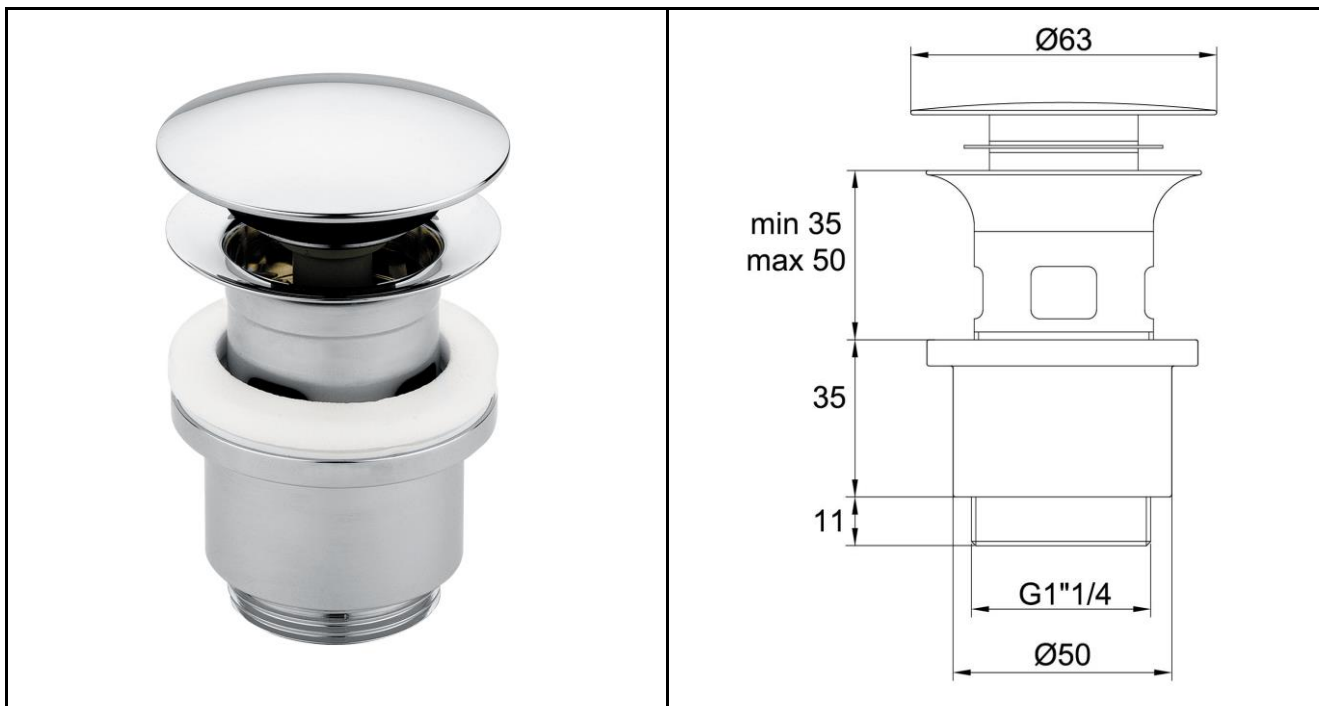

<b>Articolo / Item</b> <b>Artículo / Article / Artikel</b>	<b>0419</b>
<b>Varianti / Other versions / Otras opciones / Autres options / Zusätzliche Varianten</b>	<b>0419/1</b>

*Piletta 1"1/4 click-clack con troppopieno.*  
*Automatic click-clack drain 1"1/4 with over flow.*  
*Drene 1"1/4 click-clack con desbordamiento.*  
*Vidange 1"1/4 click-clack avec trop-plein.*  
*Lassen click-clack 1"1/4-Abfluss mit Überlauf ab.*

**IT** 

**CARATTERISTICHE**

- Corpo in ottone cromato
- Attacco filettato da 1"1/4
- Scarico automatico con troppopieno

**VARIANTE**  
 0419/1: senza troppopieno

**EN** 

**CHARACTERISTICS**

- Chromed brass body
- Thread 1"1/4
- Automatic pop-up drain with overflow

**OTHER OPTIONS**  
 0419/1: without overflow

**ES** 

**CARACTERÍSTICAS**

- Cuerpo en latón cromado.
- Conexión roscada 1"1/4
- Drenaje automático con desbordamiento

**OTRAS OPCIONES**  
 0419/1: sin desbordamiento

**FR** 

**CARACTÉRISTIQUES**

- Corps en laiton chromé
- Connexion fileté 1"1/4
- Vidange automatique avec trop-plein

**AUTRES OPTION**  
 0419/1: sans débordement

**DE** 

**EIGENSCHAFTEN**

- Gehäuse aus verchromtem Messing
- Gewindeanschluss 1"1/4
- Lassen Sie den automatischen Abfluss mit Überlauf ab.