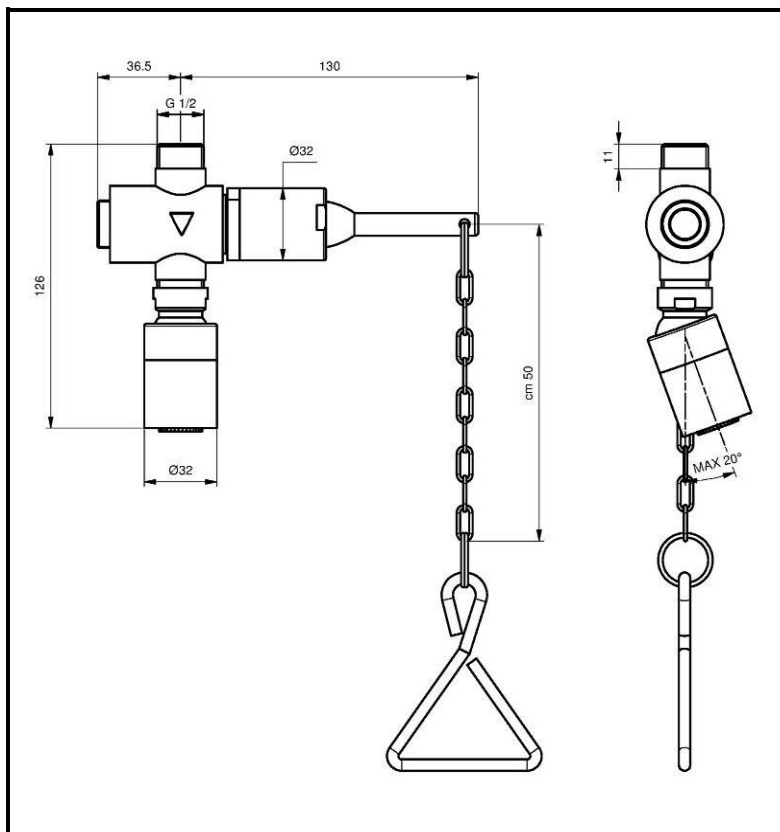

**Articolo / Item**  
**Artículo / Article**

**09030/1**

**Varianti / Other Versions**  
**Otras Opciones / Autres Options**

**09030/1S**  
**09030/1I**

Rubinetto per doccia temporizzato serie MODERN con comando a catenella e soffione

MODERN series self-closing shower tap with shower head, chain operated

Grifo para ducha temporizado colección MODERN con mando con cadenita y rociador

Robinet pour douche temporisé série MODERN à poussoir avec chaîne à poignée et pomme de douche

R2

**IT** 

**COMPOSIZIONE**  
- Rubinetto in ottone cromato  
- 09030/1CU12 (**non incluso**): curva in ottone cromato, rosone in acciaio inox

**CARATTERISTICHE FUNZIONALI**  
**Portata:** 8 l/min (c/limitatore di portata)  
**Pressione di alimentazione:** Min 1 – max 6 bar  
**Pressione raccomandata:** 2 – 4 bar  
**Temperatura di alimentazione:** 5 – 65 °C  
**Tempo di erogazione:** 25 sec. @ 3 bar (tolleranza come da EN 816: 30 +5/-10 sec.).

**VARIANTI**  
- 09030/1S Versione senza soffione  
- 09030/1I Versione con chiusura istantanea

**ACCESSORI**  
- 09030/1CU12 Curva per alimentazione da parete ①

**EN** 

**COMPOSITION**  
- Chromed brass tap  
- 09030/1CU12 (**not included**): chromed brass elbow, stainless steel flange