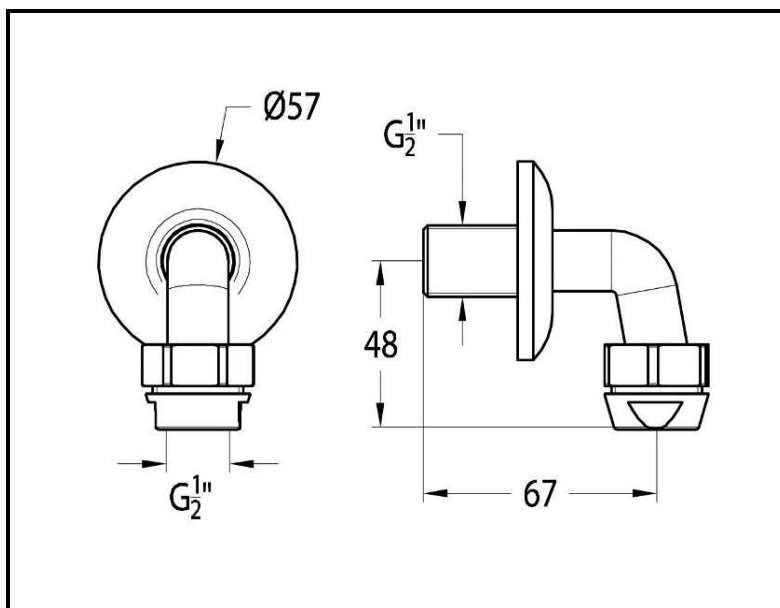

**Articolo / Item**  
**Artículo / Article**

**09030/1**

**Varianti / Other Versions**  
**Otras Opciones / Autres Options**

**09030/1S**  
**09030/1I**

Rubinetto per doccia temporizzato serie MODERN con comando a catenella e soffione

R2

**IT** 

**COMPOSIZIONE**  
- Rubinetto in ottone cromato  
- 09030/1CU12 (**non incluso**): curva in ottone cromato, rosone in acciaio inox

**CARATTERISTICHE FUNZIONALI**  
**Portata:** 8 l/min (c/limitatore di portata)  
**Pressione di alimentazione:** Min 1 – max 6 bar  
**Pressione raccomandata:** 2 – 4 bar  
**Temperatura di alimentazione:** 5 – 65 °C  
**Tempo di erogazione:** 25 sec. @ 3 bar (tolleranza come da EN 816: 30 +5/-10 sec.).