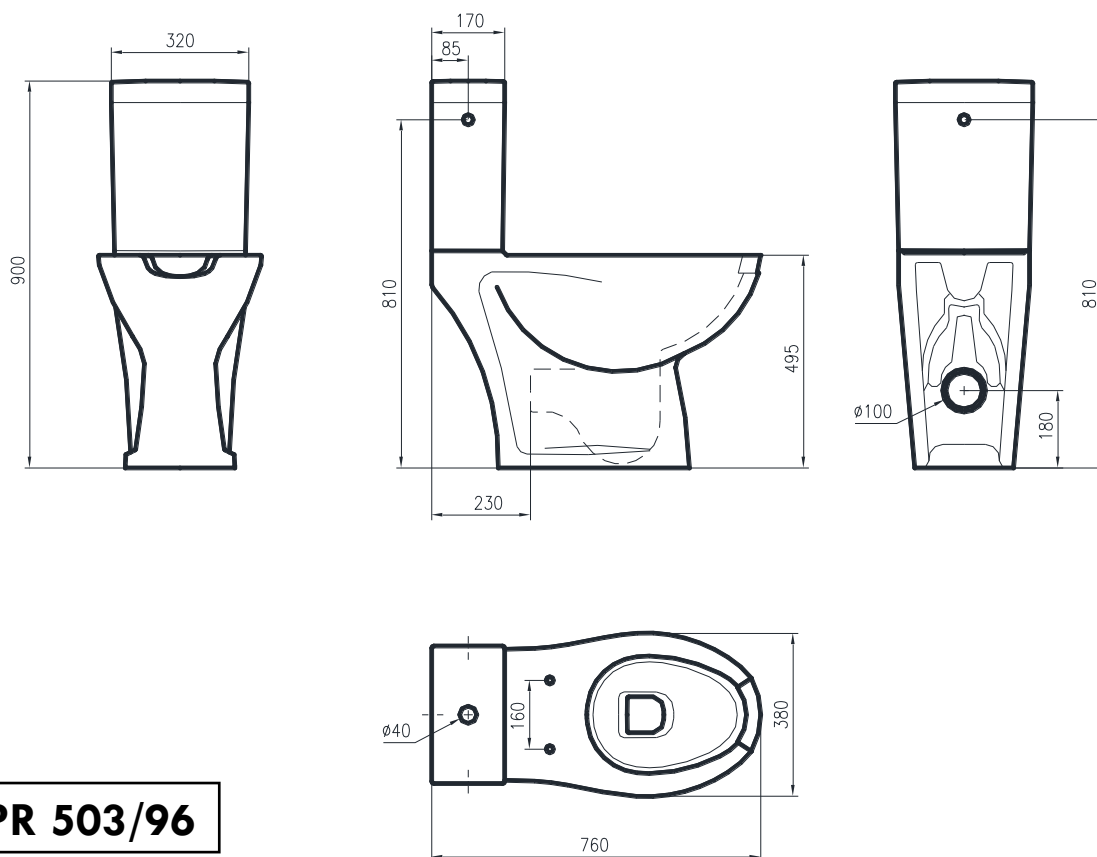

**ARTICOLO / Item**  
**Artículo / Article**

**10242**

R1

Vaso monoblocco serie EASY in ceramica H=49 cm, con apertura frontale.  
EASY series ceramic monoblock wc H=49cm with front opening  
Monobloque inodoro en cerámica colección EASY h=49cm con apertura frontal  
Cuvette monobloque en céramique série EASY h=49cm avec recevoir et ouverture frontale.

**DPR 503/96**

**IT** 

**COMPOSIZIONE**

- Vaso in ceramica con apertura frontale e scarico arretrato (curva tecnica e canotto diritto non inclusi)
- Cassetta in ceramica

**CARATTERISTICHE**

**Scarico minimo:** 5 litri  
**Punti di fissaggio:** 4 (fissaggi non inclusi)  
**Colore:** Bianco  
**Normativa di riferimento:** EN 997  
**Note :** Dimensioni conformi all'installazione secondo DPR 503/96

**OPERATING CHARACTERISTICS**

**Minimum water discharge:** 5 litres  
**Fixing points:** 4 (fasteners not included)  
**Colour:** White  
**Reference norm:** EN 997

**Recommended accessories**

<b>11200</b>	Cover seat with front opening
<b>11200/C</b>	Removable plastic cover seat
<b>15410</b>	Pneumatic drain set

**ES** 

**COMPOSICIÓN**

- Inodoro en cerámica con apertura frontal y descarga a suelo o pared (curva y tubo de desagüe no incluidos)
- Cisterna en cerámica

**CARACTERÍSTICAS**

**Caudal flush (min):** 5 litros  
**Puntos de fijación:** 4 (elementos de fijación no encluidos)  
**Color:** Blanco  
**Legislación de referencia:** EN 997