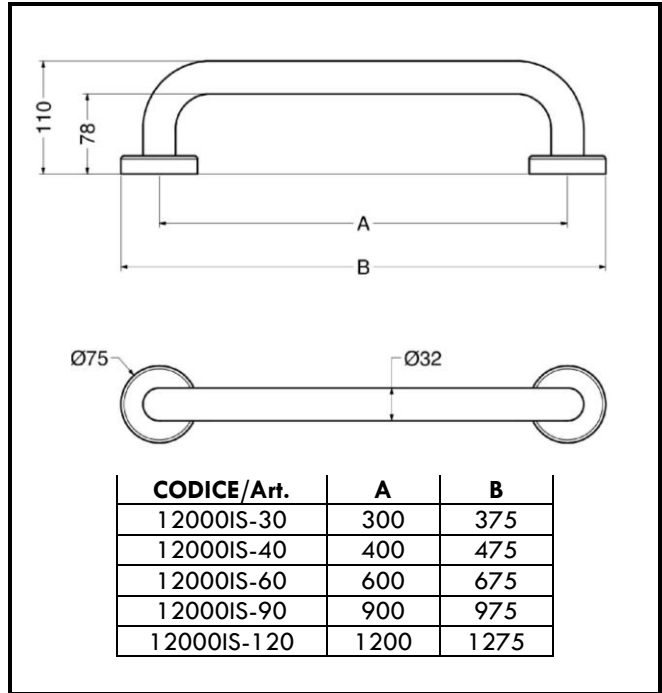

ARTICOLO / Item
Artículo / Article

12000IS

Maniglione lineare serie EASY in acciaio inox spazzolato.

EASY series stainless steel linear grab bar, brushed finish.

Barra de apoyo lineal colección EASY en acero inox, acabado cepillado.

Barre d'appui linéaire série EASY en acier inox, finition brossée.

IT 

COMPOSIZIONE
 - Barra e rosoni in acciaio inox AISI 304
 - Piastre di fissaggio in plastica

CARATTERISTICHE
Elementi di fissaggio: Non inclusi
Punti di fissaggio: 2 punti
Carico statico sostenibile: 150 Kg
Impiego: Installazione a parete
Pulizia: Detergenti o disinfettanti senza abrasivi né solventi

EN 

COMPOSITION
 - AISI 304 stainless steel bar and flange
 - Plastic fixing plates

CHARACTERISTICS
Fixing elements: Not included
Fastening points: 2 points
Sustainable static load: 150 Kg
Use: Wall installation
Cleaning: Cleaners or disinfectants without abrasive and solvents

ES 

COMPOSICIÓN
 - Barra y embellecedor en acero inox AISI 304
 - Placas de fijación en plástico

CARACTERÍSTICAS
Elementos de fijación: No en dotación
Puntos de fijación: 2 puntos
Carga estática sostenible: 150 Kg
Empleo: Instalación mural
Limpieza: Limpiadores y desinfectantes sin abrasivos y solventes