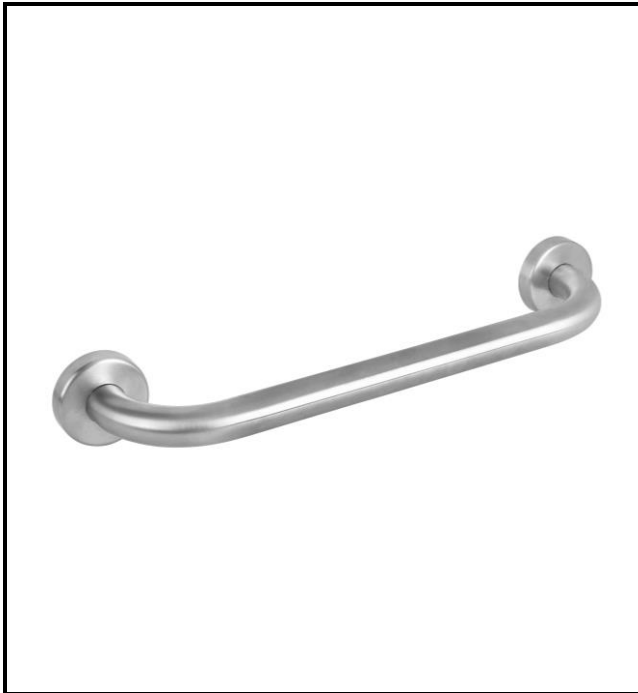

ARTICOLO / Item
Artículo / Article

12000IS

Maniglione lineare serie EASY in acciaio inox spazzolato.

EASY series stainless steel linear grab bar, brushed finish.

Barra de apoyo lineal colección EASY en acero inox, acabado cepillado.

Barre d'appui linéaire série EASY en acier inox, finition brossée.

IT 

COMPOSIZIONE
 - Barra e rosoni in acciaio inox AISI 304
 - Piastre di fissaggio in plastica

CARATTERISTICHE
Elementi di fissaggio: Non inclusi
Punti di fissaggio: 2 punti
Carico statico sostenibile: 150 Kg
Impiego: Installazione a parete
Pulizia: Detergenti o disinfettanti senza abrasivi né solventi

EN 

COMPOSITION
 - AISI 304 stainless steel bar and flange
 - Plastic fixing plates

CHARACTERISTICS
Fixing elements: Not included
Fastening points: 2 points
Sustainable static load: 150 Kg
Use: Wall installation
Cleaning: Cleaners or disinfectants without abrasive and solvents

ES 

COMPOSICIÓN
 - Barra y embellecedor en acero inox AISI 304
 - Placas de fijación en plástico

CARACTERÍSTICAS
Elementos de fijación: No en dotación
Puntos de fijación: 2 puntos
Carga estática sostenible: 150 Kg
Empleo: Instalación mural
Limpieza: Limpiadores y desinfectantes sin abrasivos y solventes