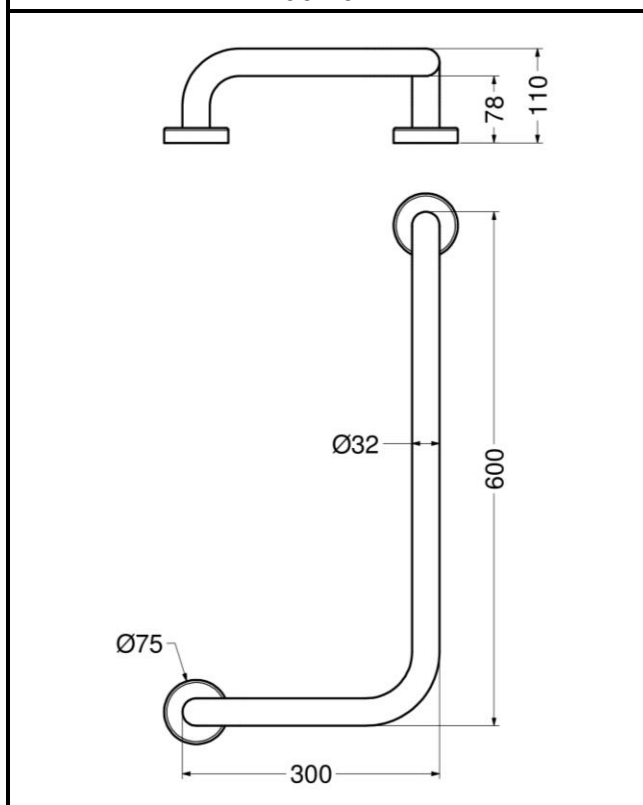

ARTICOLO / Item
Artículo / Article

12001IS-DX
12001IS-SX

Maniglione serie EASY in acciaio spazzolato, montante destro e sinistro.

EASY series stainless steel vertical angle grab bar right and left hand, brushed finish.

Barra de apoyo colección EASY en ángulo de 90° izquierda y derecha, acabado cepillado.

Barre d'appui série EASY angulaire 90° droite et gauche, finition brossée.

12001IS-DX

12001IS-SX

IT 	
COMPOSIZIONE	
- Barra e rosoni in acciaio inox AISI 304	
- Piastre di fissaggio in plastica	
CARATTERISTICHE	
Elementi di fissaggio:	Non inclusi
Punti di fissaggio:	2 punti
Carico statico sostenibile:	120 Kg
Impiego:	Installazione a parete
Pulizia:	Detergenti o disinfettanti senza abrasivi né solventi
VARIANTI	
- 12001IS-DX	Versione per installazione destra
- 12001IS-SX	Versione per installazione sinistra

EN 	
COMPOSITION	
- AISI 304 stainless steel bar and flange	
- Plastic fixing plates	
CHARACTERISTICS	
Fixing elements:	Not included
Fastening points:	2 points
Sustainable static load:	120 Kg
Use:	Wall installation
Cleaning:	Cleaners or disinfectants without abrasive and solvents
OTHER VERSIONS	
- 12001IS-DX	Right installation version
- 12001IS-SX	Left installation version

FR 	
COMPOSITION	
- Bar et rosace en acier inox AISI 304	
- Plaques de fixation en plastique	
CARACTÉRISTIQUES	
Éléments de fixation:	Non inclus
Points de fixation:	2 points
Charge statique durable:	120 Kg
Utilisation:	Installation á mur
Nettoyage:	Détergents ou désinfectants sans abrasifs et solvants
AUTRES OPTIONS	
- 12001IS-DX	Versión pour installation droite
- 12001IS-SX	Versión pour installation gauche