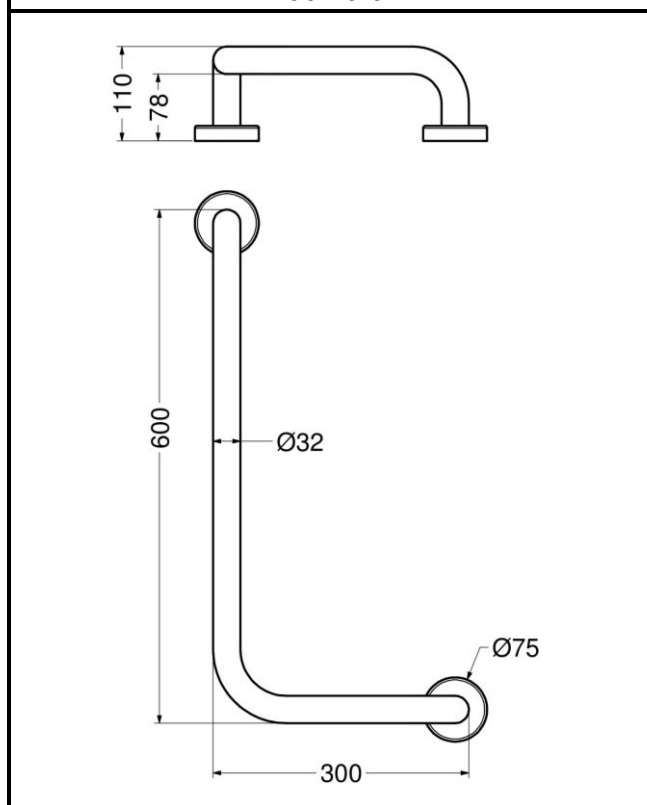

ARTICOLO / Item
Artículo / Article

12001IS-DX
12001IS-SX

Maniglione serie EASY in acciaio spazzolato, montante destro e sinistro.

EASY series stainless steel vertical angle grab bar right and left hand, brushed finish.

Barra de apoyo colección EASY en ángulo de 90° izquierda y derecha, acabado cepillado.

Barre d'appui série EASY angulaire 90° droite et gauche, finition brossée.

12001IS-DX

12001IS-SX

IT 	
COMPOSIZIONE	
- Barra e rosoni in acciaio inox AISI 304	
- Piastre di fissaggio in plastica	
CARATTERISTICHE	
Elementi di fissaggio:	Non inclusi
Punti di fissaggio:	2 punti
Carico statico sostenibile:	120 Kg
Impiego:	Installazione a parete
Pulizia:	Detergenti o disinfettanti senza abrasivi né solventi
VARIANTI	
- 12001IS-DX	Versione per installazione destra
- 12001IS-SX	Versione per installazione sinistra

EN 	
COMPOSITION	
- AISI 304 stainless steel bar and flange	
- Plastic fixing plates	
CHARACTERISTICS	
Fixing elements:	Not included
Fastening points:	2 points
Sustainable static load:	120 Kg
Use:	Wall installation
Cleaning:	Cleaners or disinfectants without abrasive and solvents
OTHER VERSIONS	
- 12001IS-DX	Right installation version
- 12001IS-SX	Left installation version

FR 	
COMPOSITION	
- Bar et rosace en acier inox AISI 304	
- Plaques de fixation en plastique	
CARACTÉRISTIQUES	
Éléments de fixation:	Non inclus
Points de fixation:	2 points
Charge statique durable:	120 Kg
Utilisation:	Installation á mur
Nettoyage:	Détergents ou désinfectants sans abrasifs et solvants
AUTRES OPTIONS	
- 12001IS-DX	Versión pour installation droite
- 12001IS-SX	Versión pour installation gauche