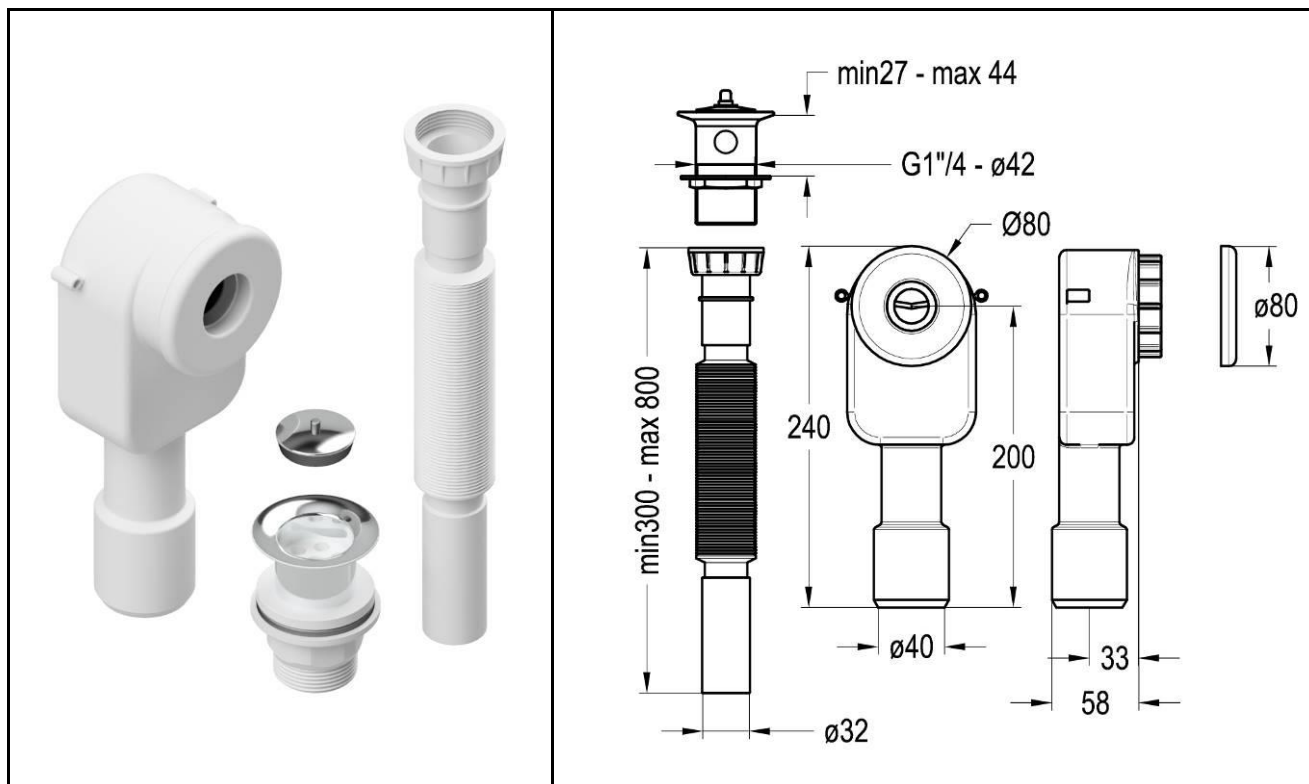

ARTICOLO / Item
 Artículo / Article

15407

Kit scarico incasso.

Concealed drain kit

Kit desagüe empotrado

Kit décharge encastré

R1

IT

COMPOSIZIONE

- Sifone ispezionabile in PP
- Rosone di copertura in PP ø80
- Tubo flessibile 1"1/4x32
- Piletta ottone 1"1/4 troppopieno e tappo c/catenella

EN

COMPOSITION

- PP Concealed siphon; inspectable
- White PP cover plate ø80
- Flexible pipe 1"1/4x32 mm
- Brass drain 1"1/4 with overflow; with plug

ES

COMPOSICIÓN

- Sifón inspeccionable in PP
- Plancha de cobertura en PP blanco ø80
- Tubo flexible 1"1/4x32 mm
- Válvula de desagüe en latón 1"1/4 con rebosadero; con tapa

FR

COMPOSITION

- Siphon inspectable en PP
- Plaque de couverture en PP blanche
- Tube flexible 1"1/4x32
- Vidage en laiton 1"1/4 avec trop-plein et bouchon.