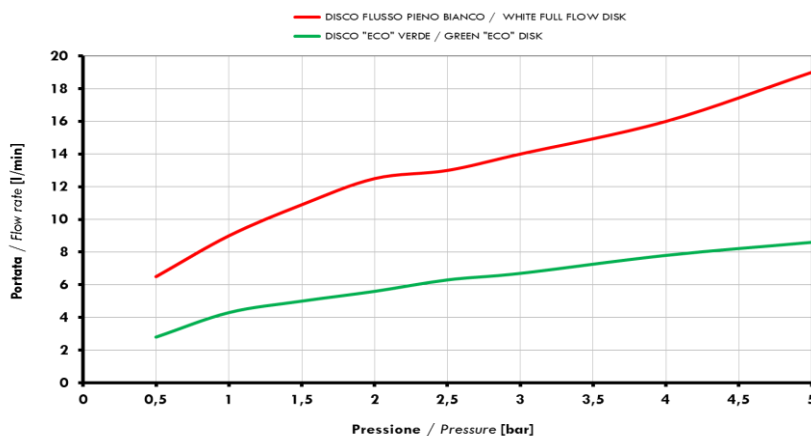

**CARACTÉRISTIQUES FONCTIONNELLES**

Pression d'alimentation:	Min 1 – max 6 bar
Pression recommandé:	2 – 4 bar
Température d'alimentation:	5 – 65 °C

DE 

**LIEFERUMFANG**

- Zulaufrohr in Messing, verchromt
- Feder in Edelstahl
- Flexschlauch mit Edelstahlummantelung und Kunststoffbeschichtung
- Verstärkte Verschraubung 3/4" (Montageset für Wandbefestigung nicht inkludiert, muss separat bestellt werden , Art. 09425KIT
- Einhängehacken für Brause
- Armatur mit Keramikventil und schwenkbarem, herausziehbaren Auslauf 200 – 300 mm
- Armatur in Messing, verchromt
- Langer Hebel aus glasfasergefülltem Nylon
- Kartusche mit Keramikscheiben
- Flexible Verbindungsschläuche 3/8"

**FUNKTIONALE EIGENSCHAFTEN**

**Zulaufdruck:** Min 1 – max 6 bar

**Empfohlener Zulaufdruck** 2 – 4 bar

**Zulauftemperatur:** 5 – 65 °C

**Rubinetto / Tap / Grifo / Robinet / Armatur**