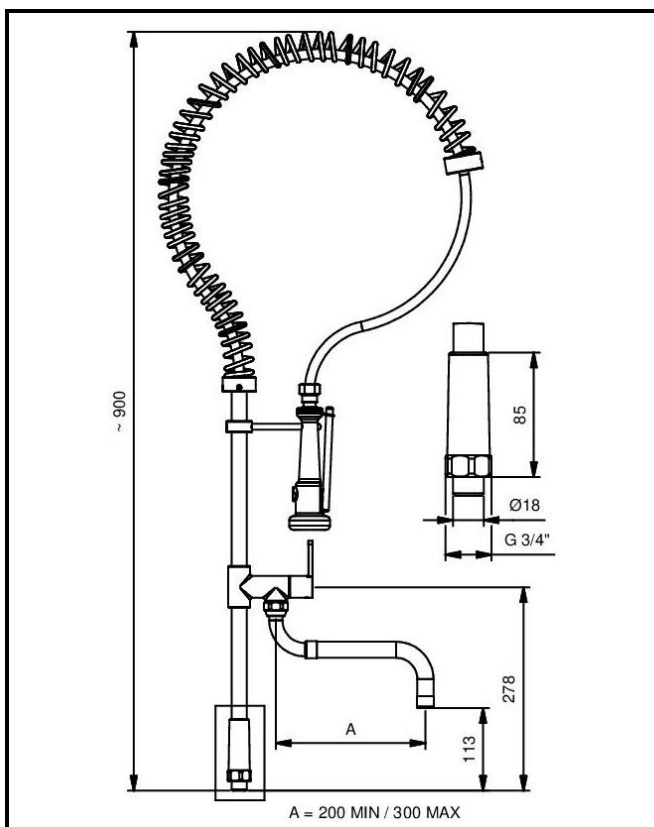

**Articolo / Item**  
**Artículo / Article /**  
**Artikel**

**KPR25/90**

**Varianti**  
**Other versions**  
**Otras opciones**  
**Autres options**  
**Zusätzliche Varianten**

Gruppo doccia di prelavaggio stoviglie H = 900 mm con rubinetto a metà tubo e canna girevole estensibile, dotato di miscelatore monocomando monoforo con uscita superiore 3/4", con attacchi flessibili 1/2" e leva clinica laterale.

Pre-dishwashing shower H = 900 mm with tap and swinging extensible spout with single hole mixer with 3/4" top outlet, with flexible hoses 1/2", lateral clinical lever operated.

Columna ducha para prelavado vasillas H = 900 mm con grifo y caño giratorio extensible, con Mezclador monomando mono-agujero 3/4" con flexibles de 1/2" y con palanca medical lateral.

Ensemble douche de pré lavage vaisselle H = 900 mm avec robinet et bec tournant extensible, avec Mitigeur monocommande monotrou 3/4" avec flexibles de 1/2", avec levier clinique latérale.

Set bestehend aus Vorspühlbrause h=900 mm, Armatur mit schwenkbarem, ausziehbarem Auslauf und 1-Loch Einhandmischer mit 3/4", Flexschläuchen 1/2", Verbindung und langem Hebel.

R1

IT

**COMPOSIZIONE**

- Tubo di alimentazione in ottone cromato
- Molla in acciaio inox
- Flessibile viplato in treccia inox
- Calotta 3/4" rinforzata (kit di fissaggio a muro non incluso, da ordinare separatamente, art. 09425KIT)
- Gancio per attacco doccetta
- Rubinetto con vitone a dischi ceramici e canna girevole estensibile 200 – 300 mm
- Rubinetto in ottone cromato
- Leva clinica in nylon caricato vetro
- Cartuccia monocomando a dischi ceramici
- Flessibili in acciaio inox 1/2"